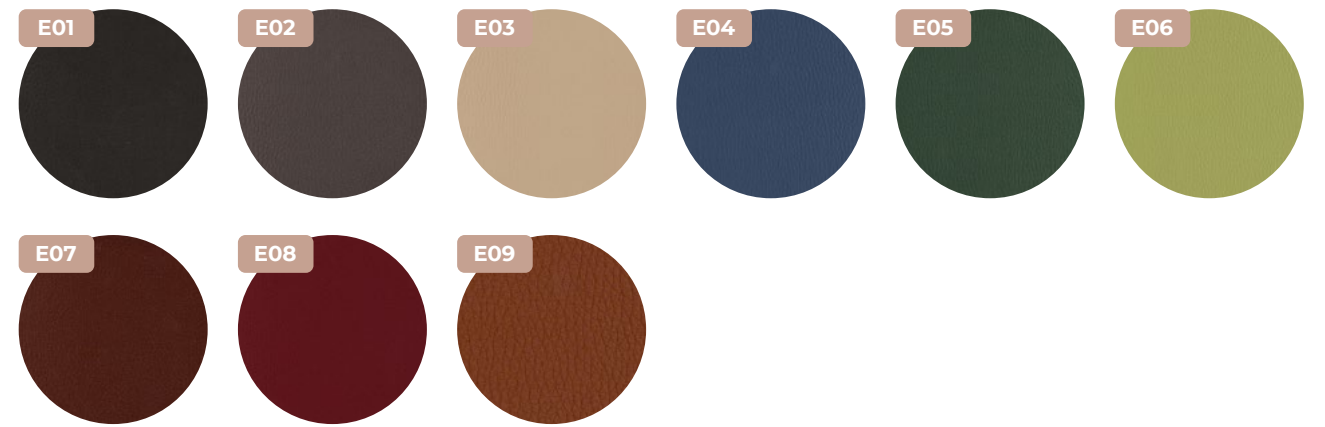

pelle ecologica, eco-leather, peau écologique,
Kunstleder, eco-piel