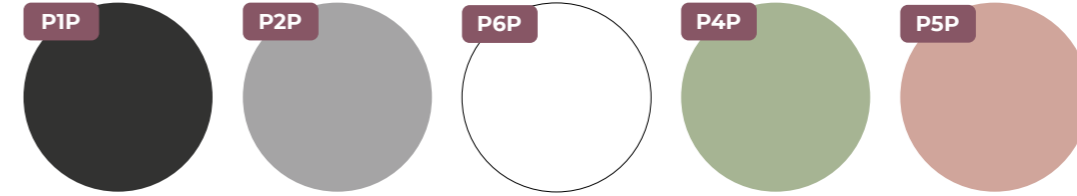

NE nero
black
noir
schwarz
negro

BP bianco
white
blanc
weiß
blanco

KR alluminio spazzolato lucido
polished brushed aluminum
aluminium brossé poli
Aluminium Poliert
aluminio brillo pulido

Edizione Aprile 2023 - Particolari tecnici ed estetici possono essere modificati senza preavviso. Le rese cromatiche non sono vincolanti così come la fedeltà della riproduzione. Dati, misure e dettagli devono essere verificati con il listino.