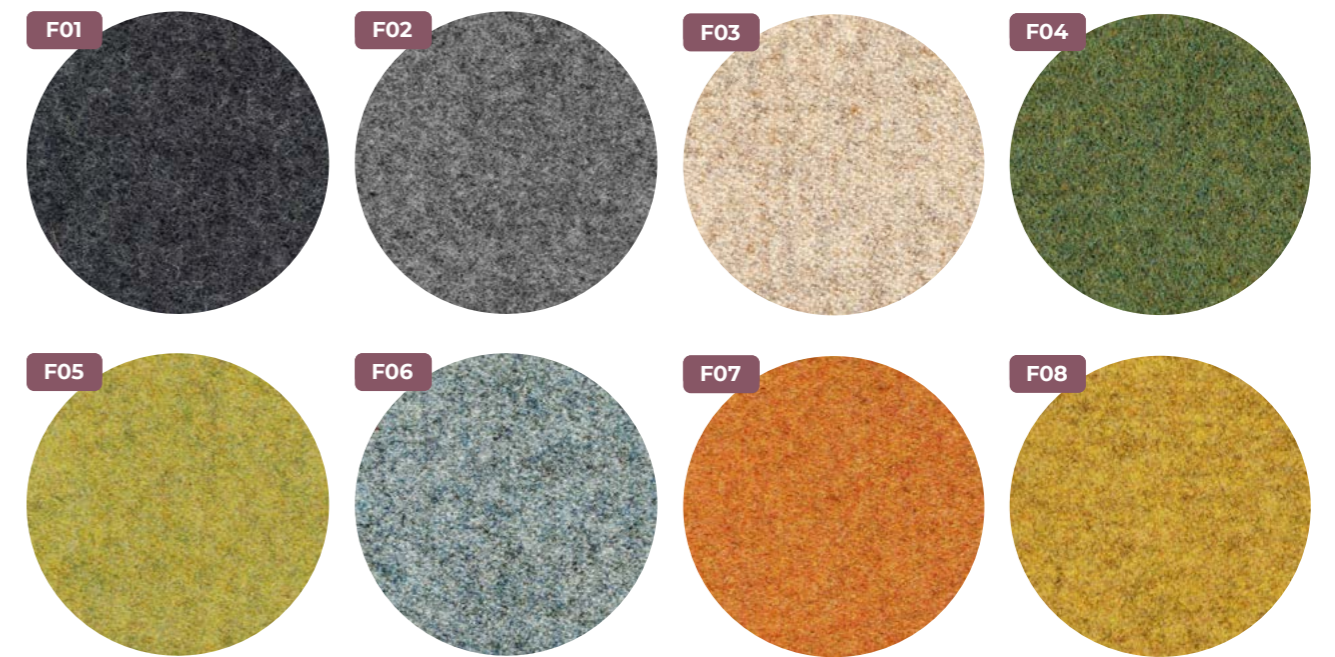

T1 - MIRAGE

T2 - NEMI MELANGE

T2 - FENICE 🐾

CONVERT MEL 4000

pelle • leather • cuir •
Leder • piel

PL1

pelle ecologica • eco-leather • peau écologique •
Kunstleder • eco-piel

PE1