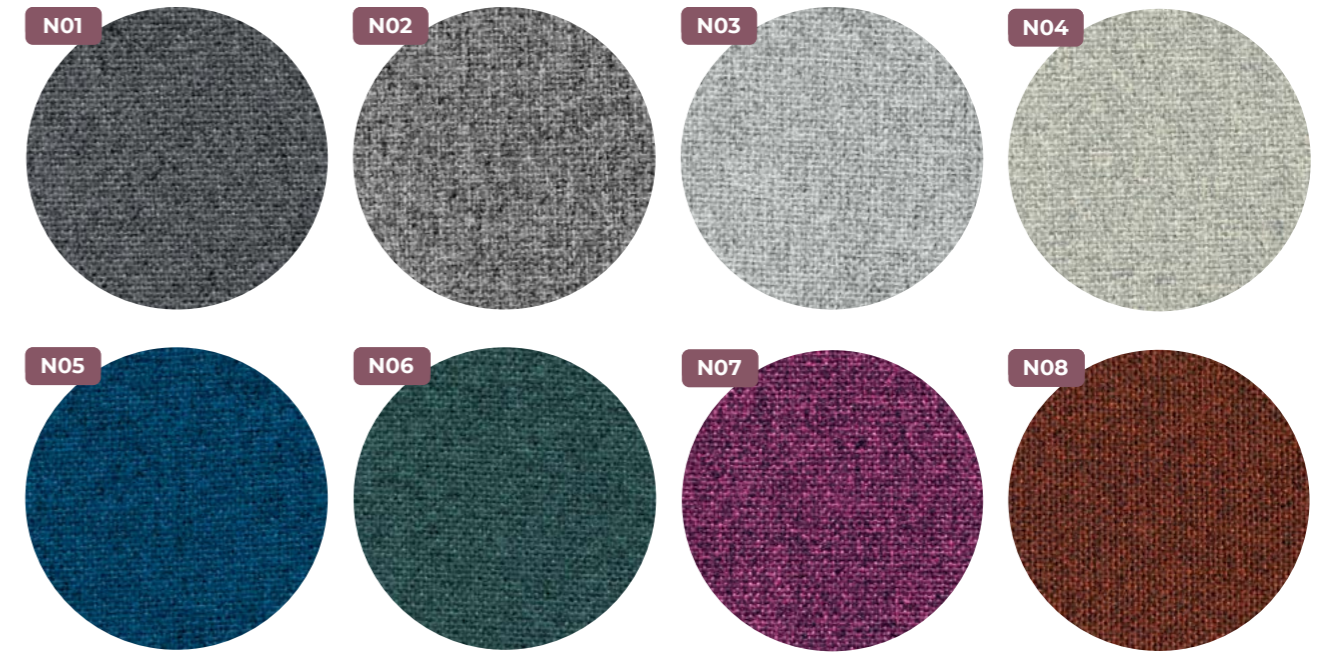

T1 - MIRAGE

T2 - NEMI MELANGE

T2 - FENICE 🐾

CONVERT MEL 4000

pelle • leather • cuir •
Leder • piel

PL1

pelle ecologica • eco-leather • peau écologique •
Kunstleder • eco-piel

PE1