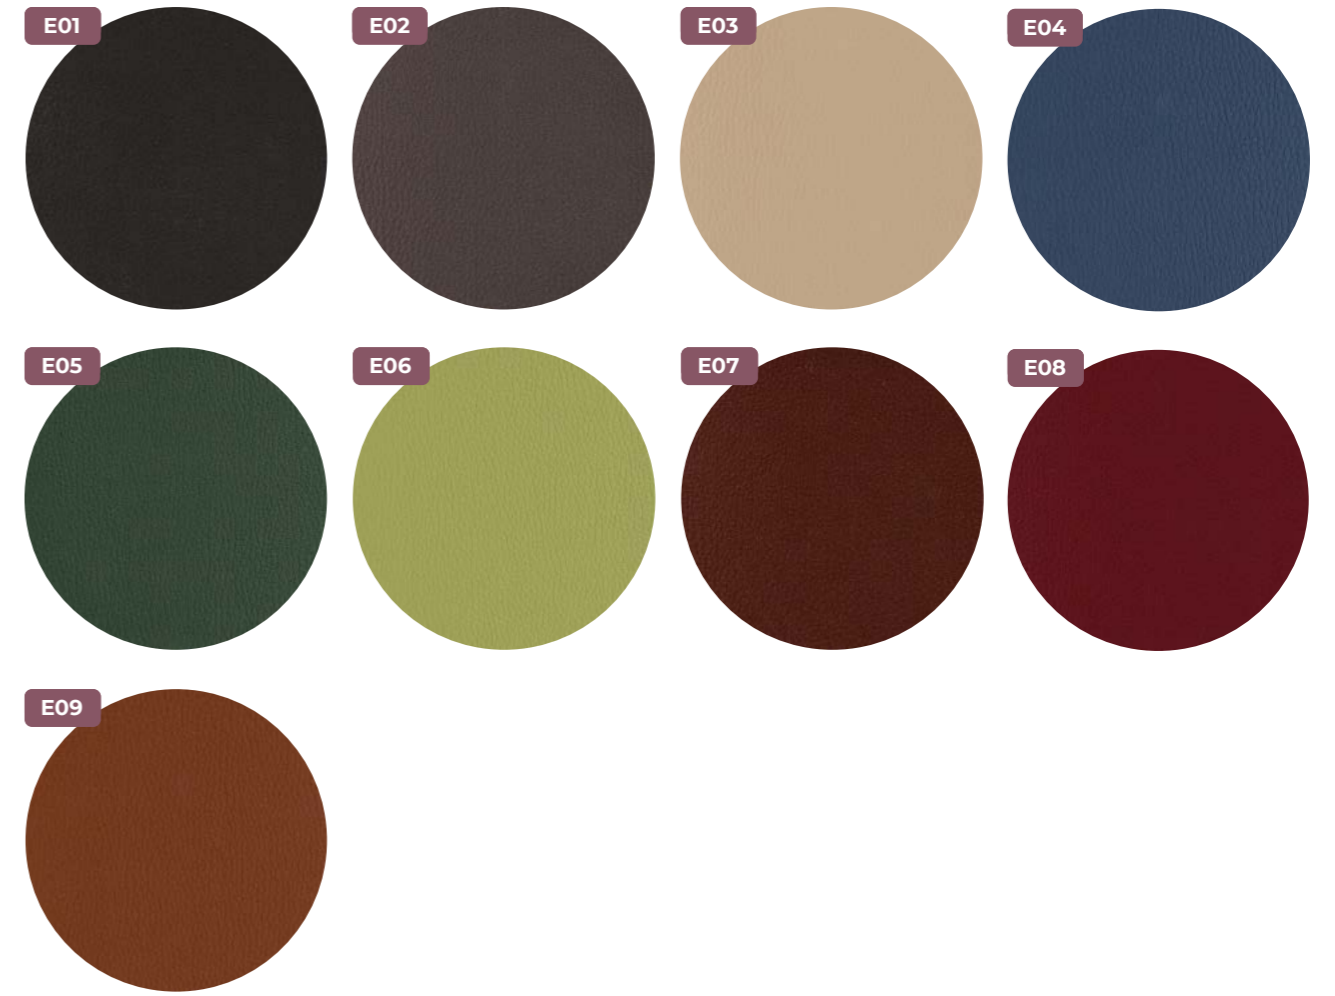

T1 - MIRAGE

T2 - NEMI MELANGE

T2 - FENICE 🐾

CONVERT MEL 4000

pelle • leather • cuir •
Leder • piel

PL1

pelle ecologica • eco-leather • peau écologique •
Kunstleder • eco-piel

PE1