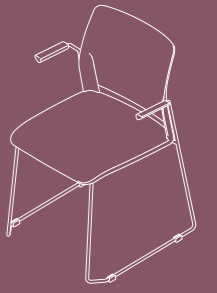

Daisy, a minimal seat with attention to details. Each color of the seat is reflected on the metal painted legs in the same color.

Daisy, un siège minimal avec une attention portée aux détails. Chaque couleur de l'assise se reflète sur les pieds en métal peints de la même couleur.

Daisy, ein minimalistischer Stuhl mit Liebe zum Detail. Jede Farbe spiegelt sich auf den gleichfarbig lackierten Metallfüessen.

Daisy, una silla minimalista con atención al detalle. Cada color del asiento se refleja en las patas metálicas pintadas del mismo color.

***Daisy* è disponibile in due versioni: con o senza cuscino.**

Daisy is available in two versions: with or without cushion.

Daisy est disponible en deux versions : avec ou sans coussin.

Daisy ist in zwei Versionen erhältlich: mit oder ohne Kissen.

Daisy está disponible en dos versiones: con o sin cojín.

AREA

v

Area is a multipurpose seating system: with a steel rod frame, or on wheel base or bench on beam.

Area est un système d'assise polyvalent : avec une structure traineau en tube d'acier, sur roulettes ou sur poutre.