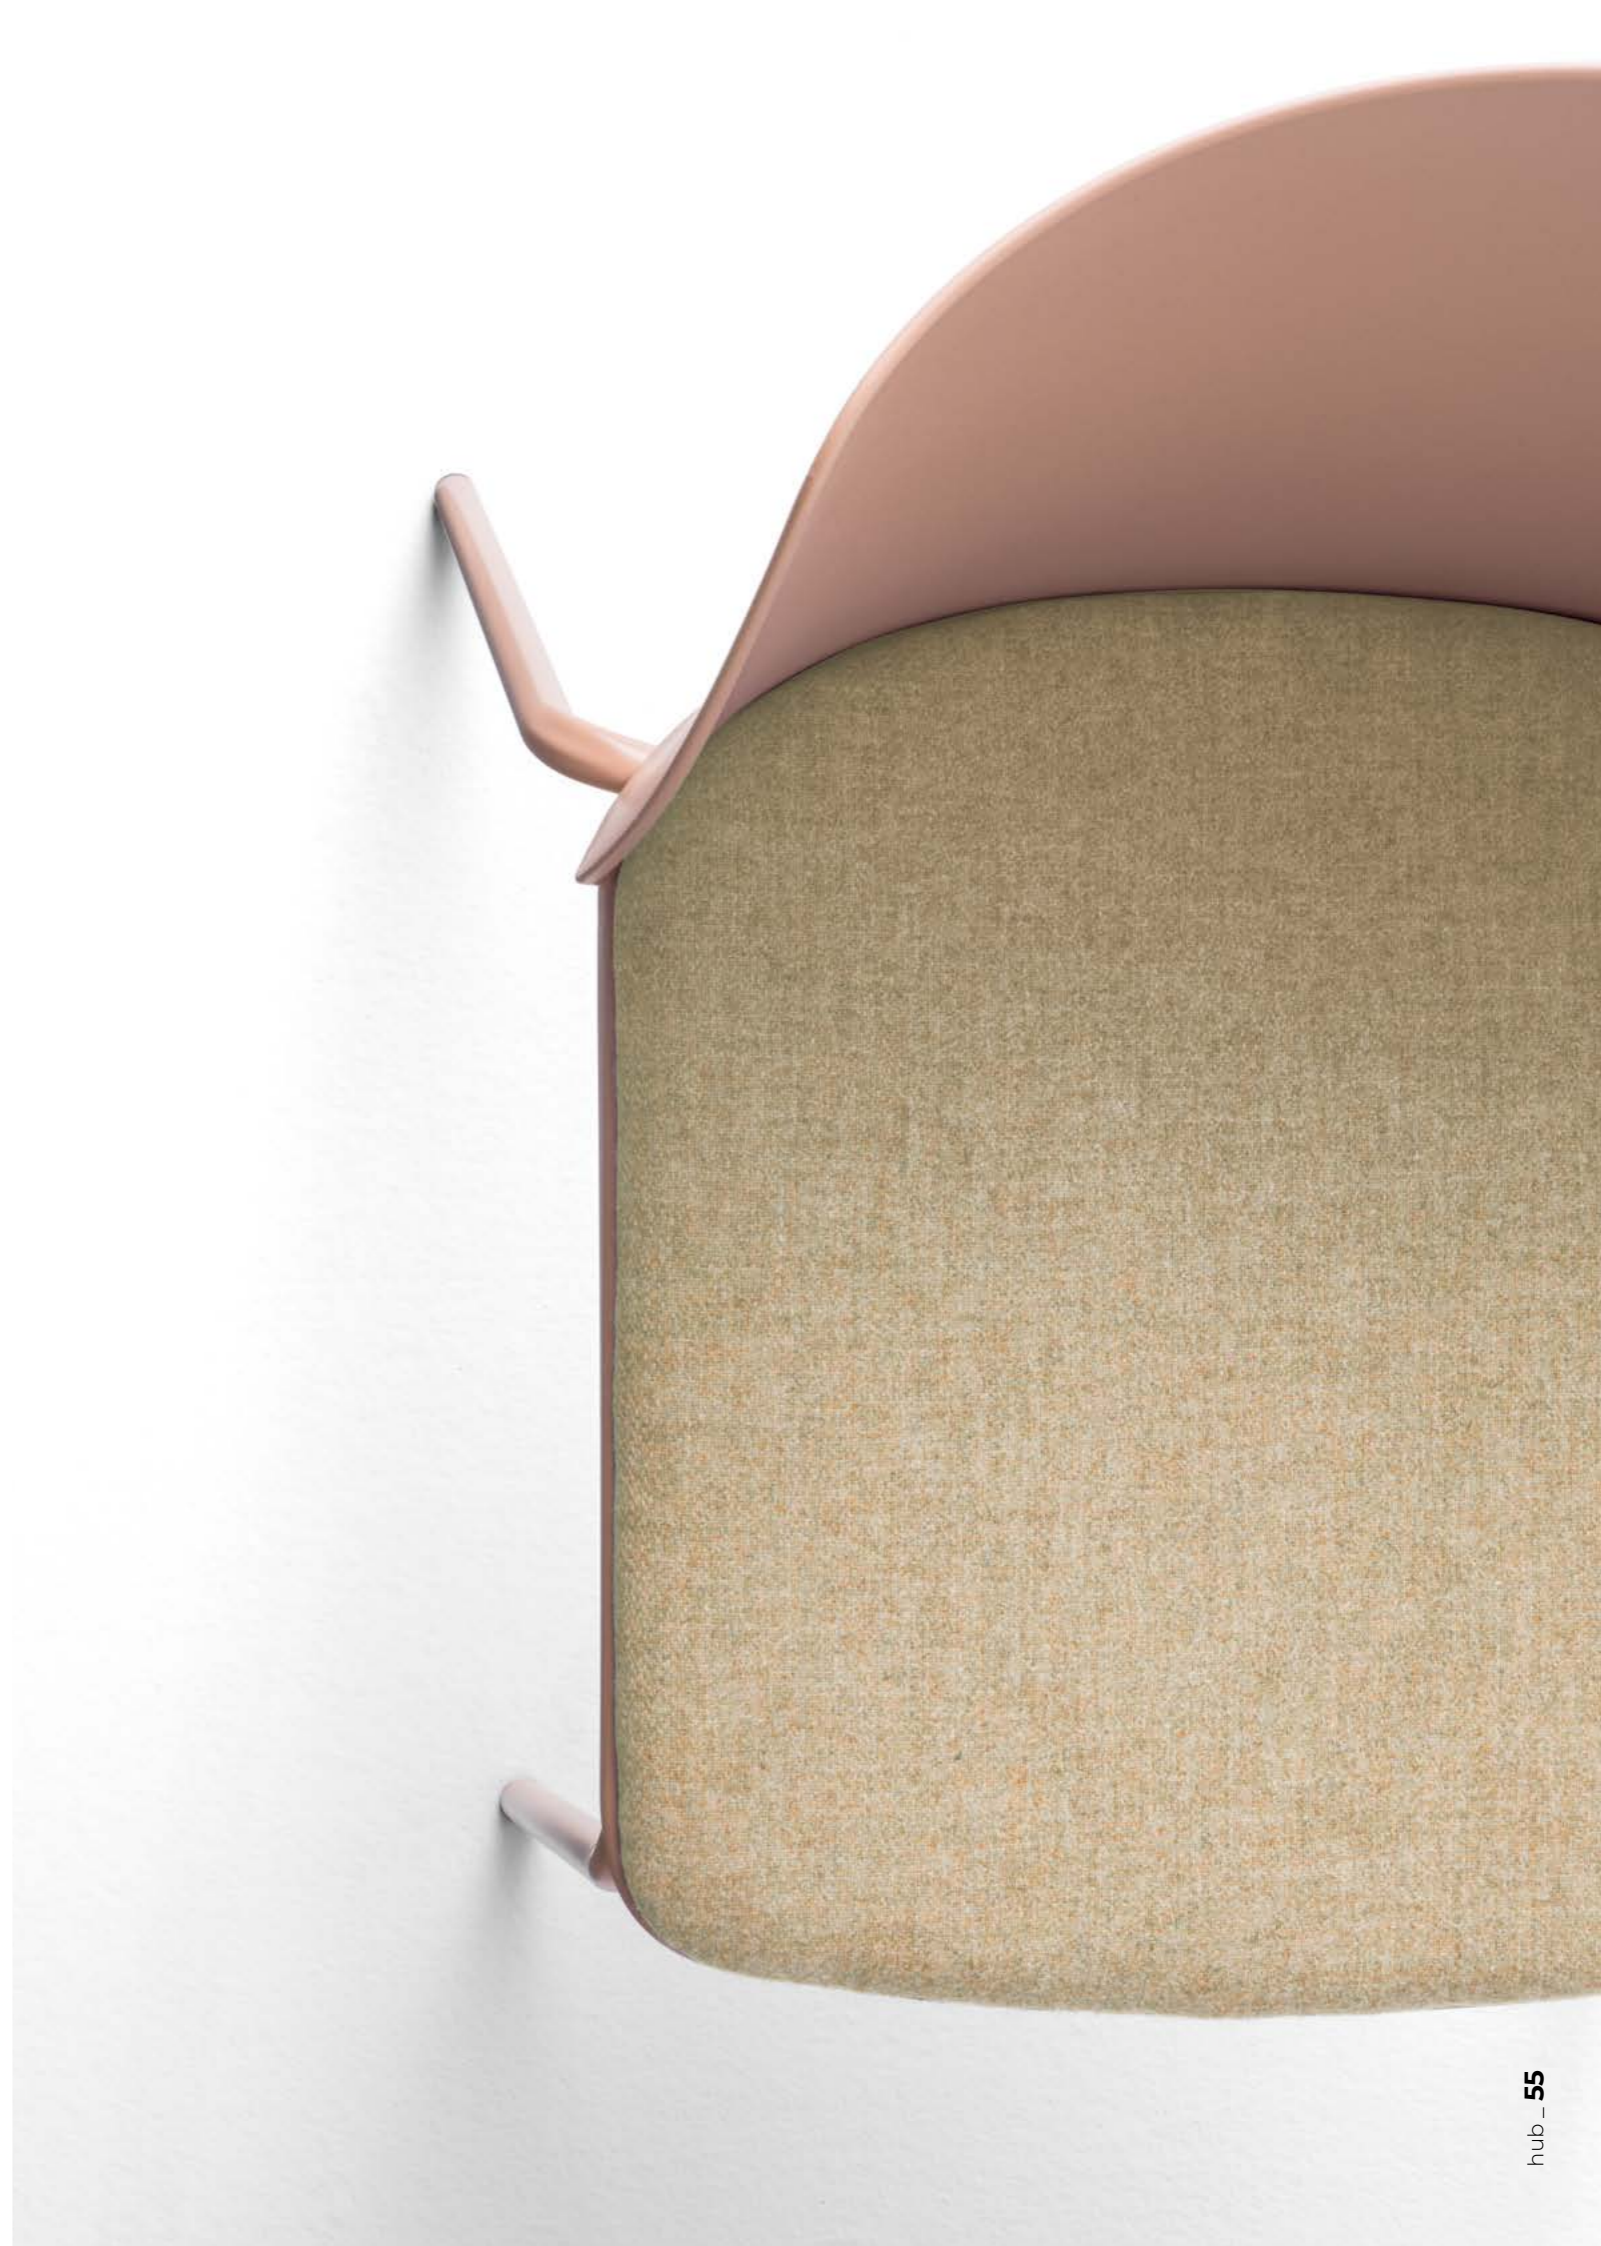

***Daisy* è disponibile in due versioni: con o senza cuscino.**

Daisy is available in two versions: with or without cushion.

Daisy est disponible en deux versions : avec ou sans coussin.

Daisy ist in zwei Versionen erhältlich: mit oder ohne Kissen.

Daisy está disponible en dos versiones: con o sin cojín.