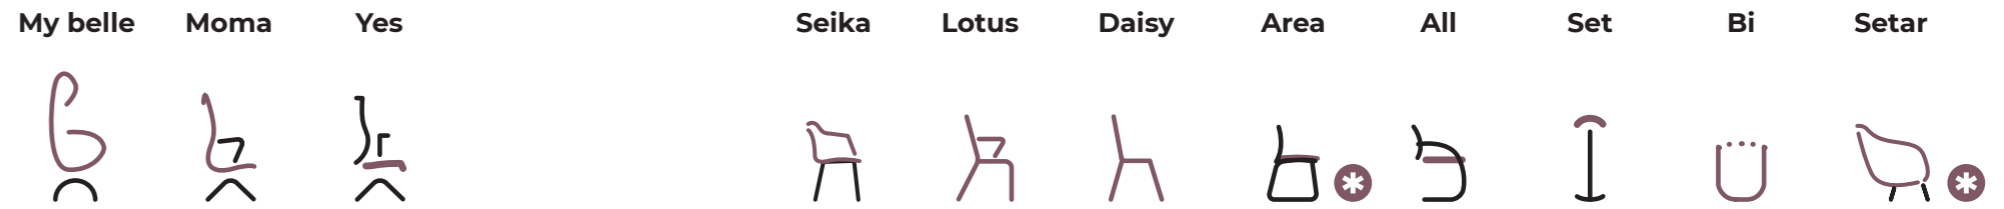

Braccioli regolabili in 3D
3D adjustable armrests
Accoudoirs réglables en 3D
3D verstellbare Armlehnen
Apoyabrazos ajustables 3D

Ruota gommata frenata ø 65
Soft braked wheel ø65
Roue en caoutchouc freinée ø65
Bremsrollen Gummirad ø65
Rueda de goma con freno ø65

Ruota rigida frenata ø 65
Rigid braked wheel ø65
Roue rigide freinée ø65
Bremsrollen Rad ø65
Rueda rígida con freno ø65

Ruota gommata e frenata ø 65 con foro
Soft braked wheel ø65 with design hole
Roue caoutchoutée et freinée ø65 avec trou
Gummi Bremsrollen Rad ø65 mit Loch
Rueda cauchutada y frenada ø65 con orificio

RIVESTIMENTO

upholstery
enrobage
Bezug
revestimiento

		My belle	Moma	Yes	Seika	Lotus	Daisy	Area	All	Set	Bi	Setar
Tessuto fabric tissu stoff tejido	Mirage		●	●	●	●	●	●	●	●	●	●
	Nemi melange	●		●	●	●	●	●	●	●	●	●
	Fenice ▲	●		●	●	●	●	●	●	●	●	●
	Convert Mel 4000	●	●	●	●	●	●	●	●	●	●	●
Pelle o pelle ecologica leather or ecological leather, cuir ou peau écologique, Leder oder öko-Leder, cuero o cuero ecológico	PL1	●		●	●	●	●	●	●	●	●	●
	PE1	●		●	●	●	●	●	●	●	●	●
Rete rete resille Netzstoff red	Nero ●		●	●				●	●			
	Bianco ○		●	●								

SCocca

body
corps
Gestell
estructura

		My belle	Moma	Yes	Seika	Lotus	Daisy	Area	All	Set	Bi	Setar
Tecnopolimero technopolymer technopolymère Technopolymer tecnopolímero	BP			●				●				
	NE		●	●				●	●	●		
	P1P				●	●	●					
	P2P					●						
	P6P				●	●	●					
	P4P				●	●	●					
	P5P				●	●	●					

RAZZE

base
razze
Gestell
mantarrayas

		My belle	Moma	Yes	Seika	Lotus	Daisy	Area	All	Set	Bi	Setar
Tecnopolimero technopolymer technopolymère Technopolymer tecnopolímero	BP			●								
	NE		●	●	●							
Metallo metal métal Metall metal	NF	●	●									●
	KR	●	●	●				●				

Presenta accessorio in melaminico o legno, presents accessory in melamine or wood, présente l'accessoire en mélamine ou en bois, Mit Accessoire aus Melamin oder Holz ausgestattet, presenta accesorio en melamina o madera.