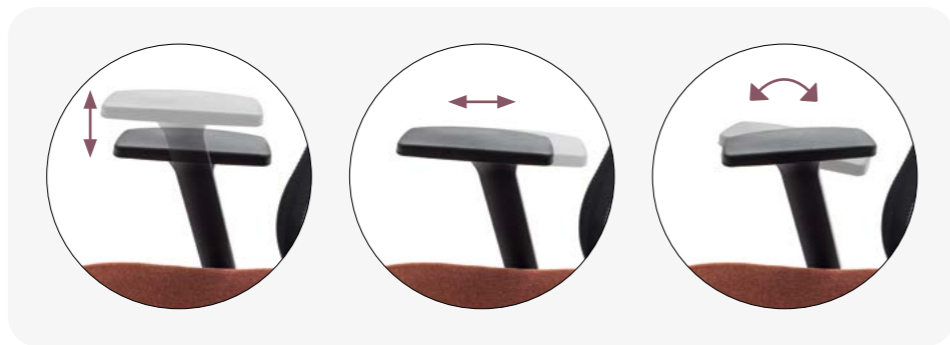

My belle

Meccanismo sincronizzato
Synchronized mechanism
Mécanisme synchronisé
Synchronmechanik
Mecanismo sincronizado

Altezza della seduta regolabile
Adjustable seat height
Hauteur d'assise réglable
Einstellbare Sitzhöhe
Altura del asiento regulable

Moma

Meccanismo oscillante
Tilting mechanism
Avec mécanisme basculant
Wippmechanik
Mecanismo oscilante

Meccanismo con fulcro avanzato
Mechanism with advanced fulcrum
Mécanisme désaxé avec pivot avancé
Mechanik mit vorn liegender Drehachse
Mecanismo con fulcro avanzado

Altezza della seduta regolabile
Adjustable seat height
Hauteur d'assise réglable
Einstellbare Sitzhöhe
Altura del asiento regulable

ruote • wheels • roulettes • Rollen • ruedas

Braccioli regolabili in 1D
1D adjustable armrests
Accoudoirs réglables 1D
1D verstellbare Armlehnen
Apoyabrazos ajustables 1D