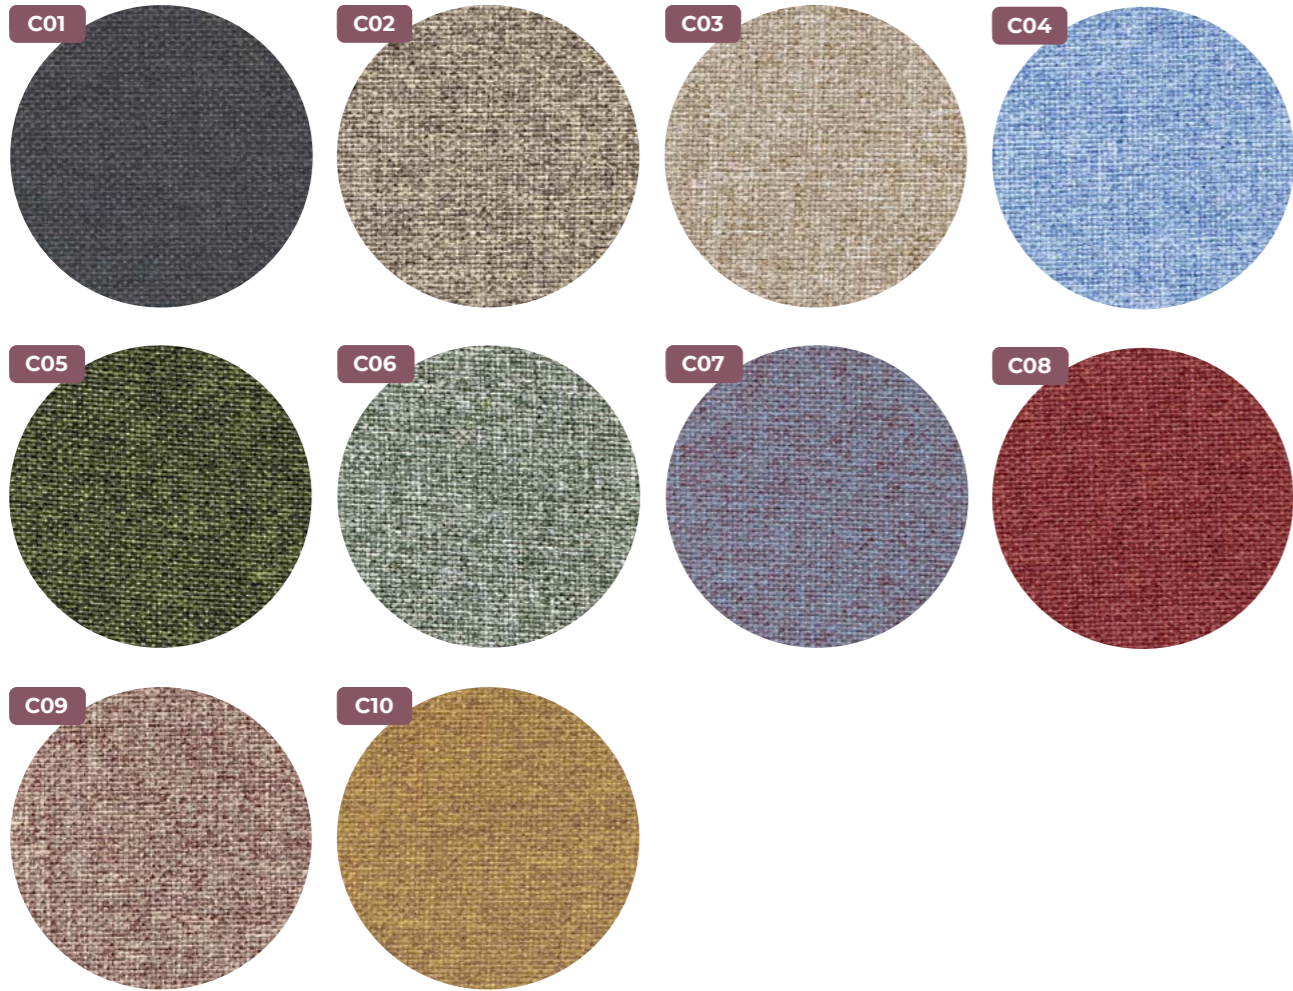

T1 - MIRAGE

T2 - NEMI MELANGE

T2 - FENICE 🐾

CONVERT MEL 4000

pelle • leather • cuir •
Leder • piel

PL1

pelle ecologica • eco-leather • peau écologique •
Kunstleder • eco-piel

PE1