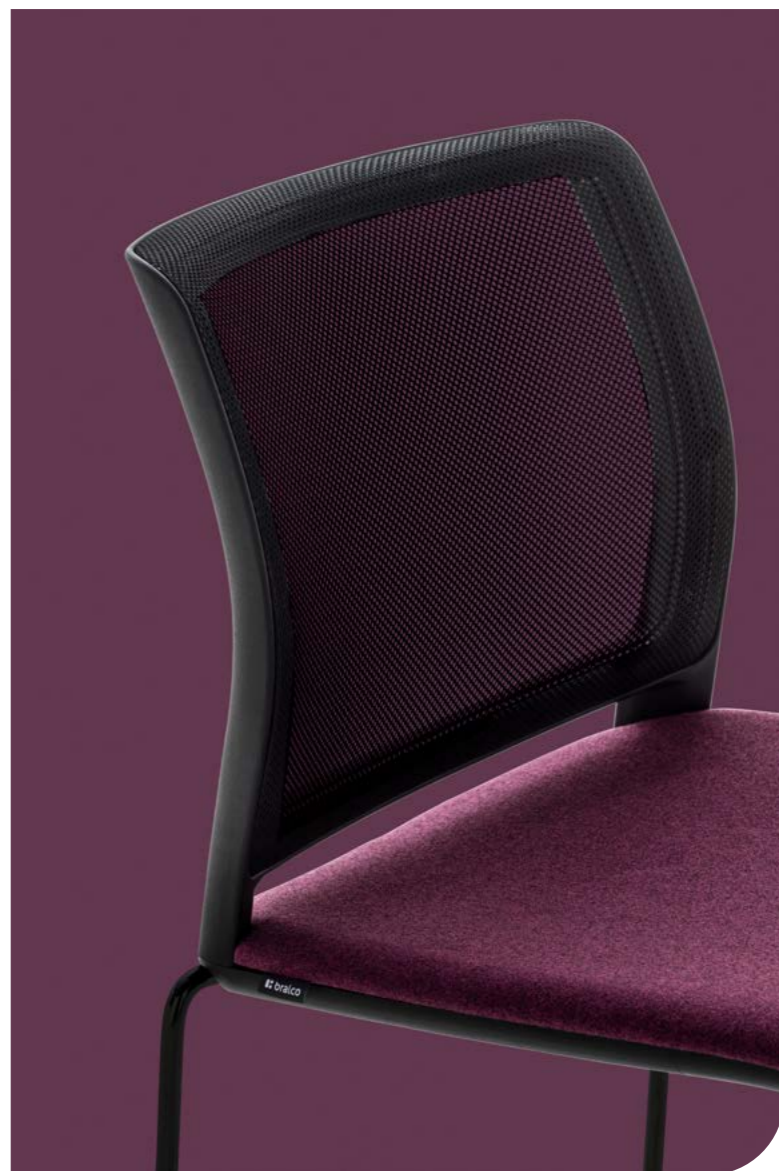

Un pratico morsetto consente di agganciare tra loro le sedute Area su slitta, con e senza braccioli.

A practical clamp allows the Area seats to be hooked together on a sled, with or without armrests.

Une bride pratique permet d'accrocher les sièges Area en version traîneau, avec et sans accoudoirs.

Mit einer praktischen Klemme lassen sich die Area freischwinger-Stuehlen mit und ohne Armlehnen zusammenhängen.

Una práctica abrazadera permite enganchar los asientos Area sobre trineo, con y sin apoyabrazos.